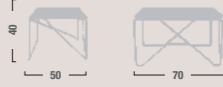

LOLA
WAITING CHAIR

LOLA
WAITING CHAIR

Imbottitura: in resina poliuretana.
Padding: polyurethan resin.

Struttura: in legno.
Frame: wood.

LL10
Poltrona.
One-seat divan.

LL20
Divano a 2 posti.
Two-seats divan.

LLT12
Tavolino attesa.
Waiting table.